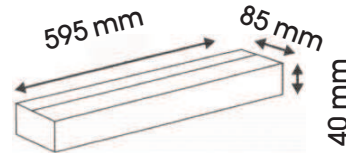

W-15176

230 V, 14 W, 1.350 lm, T5, Socket G5
Konverterinkl.
Lichtfarbe: 830 (3.000 K);
840 (4.000 K)

IP 20

16 mm
L 548 mm

W-15176

Bildvergrößerung über
download.pdf

Farben(Oberfläche): .07 .10
Glas: satiniert