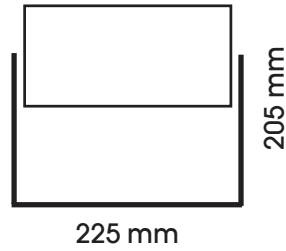

A-231111

230 V, 35 W LED, 3.000 K, 2600 lm, CRI>70
inkl. LED-Treiber, Netzstecker IP-Schutzkontakt, Kabel 2 m
Aussen-Bodenleuchte, z.B.

IP 65

Farben(Oberfläche): .07
Material: Aluminium, Glas

A-231111.07 Bildvergrößerung über
download.pdf