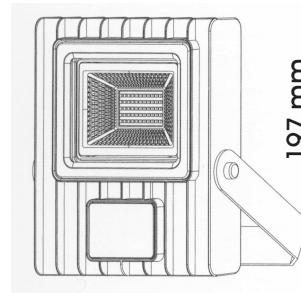

## A-233

230 V, 50 W Flächen-LED, 120°  
4.000 K (CW), 6.000 lm, 150 lm/W  
1m Netzkabel

Aluminiumguss; IP 67;

Farben(Oberfläche): .11

175mm

35 mm

90°

A-233