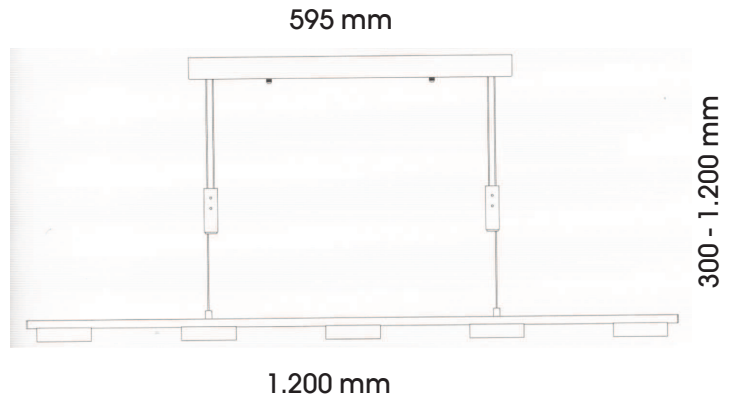

### Pendelleuchte

230 V, 24 W LED, 3.000 K, 2.500 lm, Ra > 90, 5-flammig, rund  
inkl. Konverter, dimmbar.  
IP 22

3,7 kg, Länge 300 - 1.200 mm

Farben: .03, .10

PE-023

Bildvergrößerung über  
download.pdf

Änderungen vorbehalten.