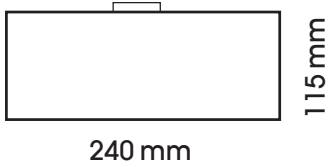

# Sp-149-KL, Klemmleuchte

230 V, max. 80 W,  
1.400 lm  
Fassung R7s 78 mm  
Einbautiefe: 8 mm

auch möglich:  
**LED-R7S-5;**  
**500 lm**

Kabellänge: 300 mm  
IP 41

Glasfarbe: **Matt**  
Farben(Oberfläche): **.00 .10**

Sp-149-KL.00 Glas **Matt**

Bildvergrößerung über  
download.pdf

Stufe C

## Spiegelbohrung

20 mm

## Rosette

(0) = 25 mm   
nicht sichtbar